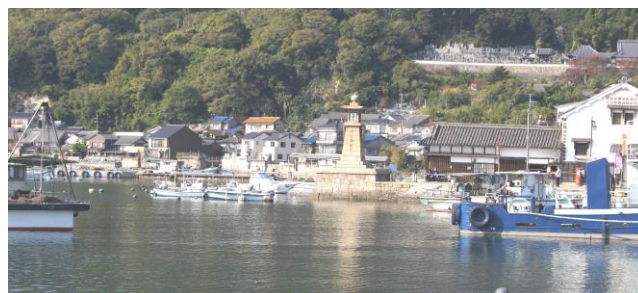

高自治振興区では、11時40分に伝令の到着を受け、振興区長から開始の宣言を行いました。

今回の高自治振興区の狼煙は、振興センターから前要害山福山城址へ繋ぎ、これを受けて後要害山雲井城址から庄原自治振興区の会場の美湯ハイツに繋がりました。

この日は晴天に恵まれ、最終地の山内地区の甲山城址まで順調に狼煙が繋がりました。

新年早々には、この交流会の写真展が市役所のロビーで開催される計画となっていますのでご覧ください。

《区長による開始宣言》

《前要害山・後要害山へ向けて点火》

高振興区視察研修実施

11月20日午前8時から、平成30年度の高自治振興区の視察研修を行いました。

今年度は、「潮待ちの港」と称され、古代から近代まで海上交通の拠点として繁栄した鞆の浦の施設と福山にある県立歴史博物館を訪問しました。

鞆の浦は、古代から海上交通の拠点として繁栄して古事記や日本書紀にも記述があり、物資の運搬や遣唐使船の寄港地となっていたことなどから2018年5月には文化庁から「瀬戸の夕凧が包む国内随一の近世港町～セピア色の港町に日常が溶け込む鞆の浦」として日本遺産に認定されており、視察団の一行は、福善寺對潮楼や町のシンボルとなっている常夜灯などを見学しました。

また、県立歴史博物館では草戸千軒町遺跡の発掘調査の成果を中心に瀬戸内の民衆生活や交通・交易な紹介してある資料とともに、高町と宮内町の境界にある佐田谷墳丘墓群から出土した脚台付鉢形土器などを見学しました。

《常夜燈付近》

《福禅寺對潮楼より》

赤ちゃんへ絵本贈呈

11月22日、区長が振興区の子育て支援事業として行っています、「赤ちゃんへの絵本贈呈」を平成30年8月21日に誕生された小用町の戸井彩叶凜ちゃん宅を訪問して行いました。