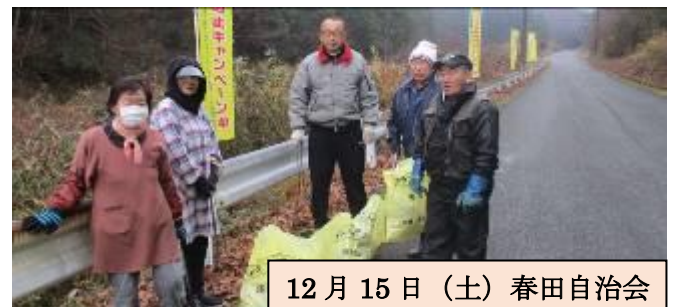

【環境人権部】 ポイ捨て防止パトロールを実施

不法投棄・ポイ捨て撲滅を目指して、全自治会が年間2回のパトロール・清掃活動を実施しています。同時に数本の幟を立てて通行人の意識を高め、活動を続けることによってポイ捨ての量が減少していくことを願っております。