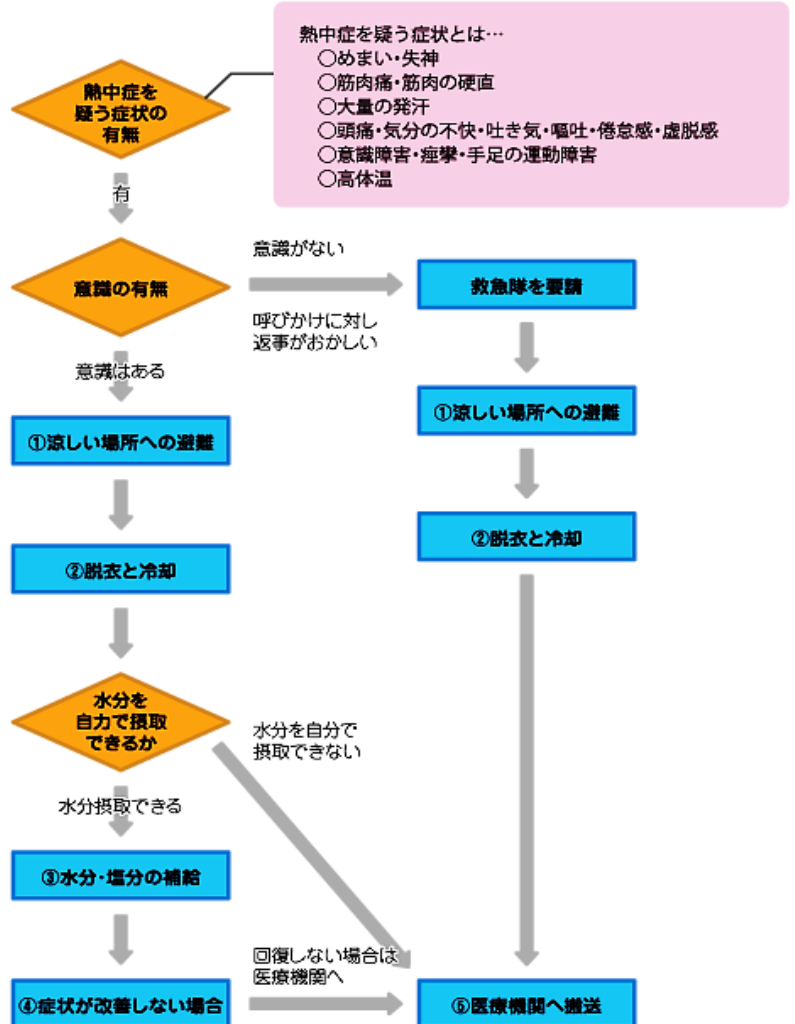

熱中症は予防が大事!

1. 熱中症の発症数が急増する7月は熱中症予防強化月間です。
2. 熱中症の症状が現れたら、まずは涼しい場所へ移動しましょう。
3. 熱中症は予防が大切
4. 小さい子どもや高齢者は屋内での熱中症にも注意
5. 気象庁の「高温注意情報」や環境省の「暑さ指数」の情報などを参考に、熱中症への十分な対策をとりましょう