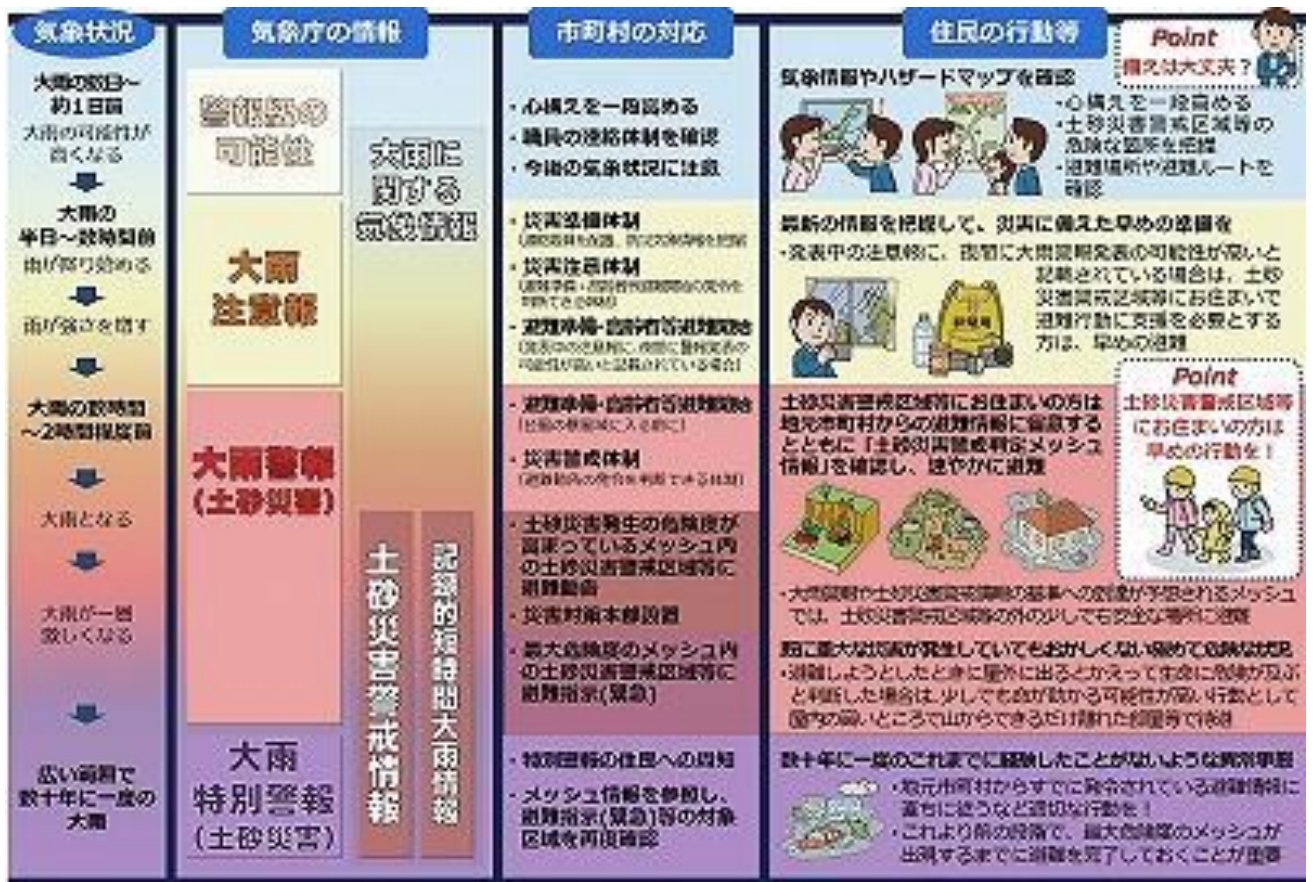

こうした地域の状況を心配していただき、7月16日には広島県議会「小林秀矩」議員が当地を現場視察され、お見舞いの言葉をいただくと共に被災箇所の復旧に向け素早い対応をしていただきました。とくに子どもたちの通学道の安全確保などに不安を覚えていましたが、大変心強い限りでした。

県や市では、被災箇所の調査や被災者への支援、健康訪問など市民生活の安定と公共施設、農地・農業用施設等の復旧に向け、連日職員が走り回っています。幸いに庄原市では人的被害がなかったこの度の災害ですが、被害を最小限に食い止めるためにも今後の防災活動の教訓としなければなりません。

## その他の活動予定

- ・ ワクワク学び隊 8月9日（木）午後（予定）
  - ・ 映画鑑賞 東城文化ホール 8月下旬
- ※詳しい日程等はまたご案内します。

## 大雨や台風の気象情報に注意して 早めに防災対策・避難行動を行ないましょう

初夏から秋にかけては、台風や前線の影響で、大雨、洪水、暴風による自然災害が発生しやすい季節です。

気象情報に注意して、早めに防災対策、避難行動を行ないましょう。

政府広報オンラインより